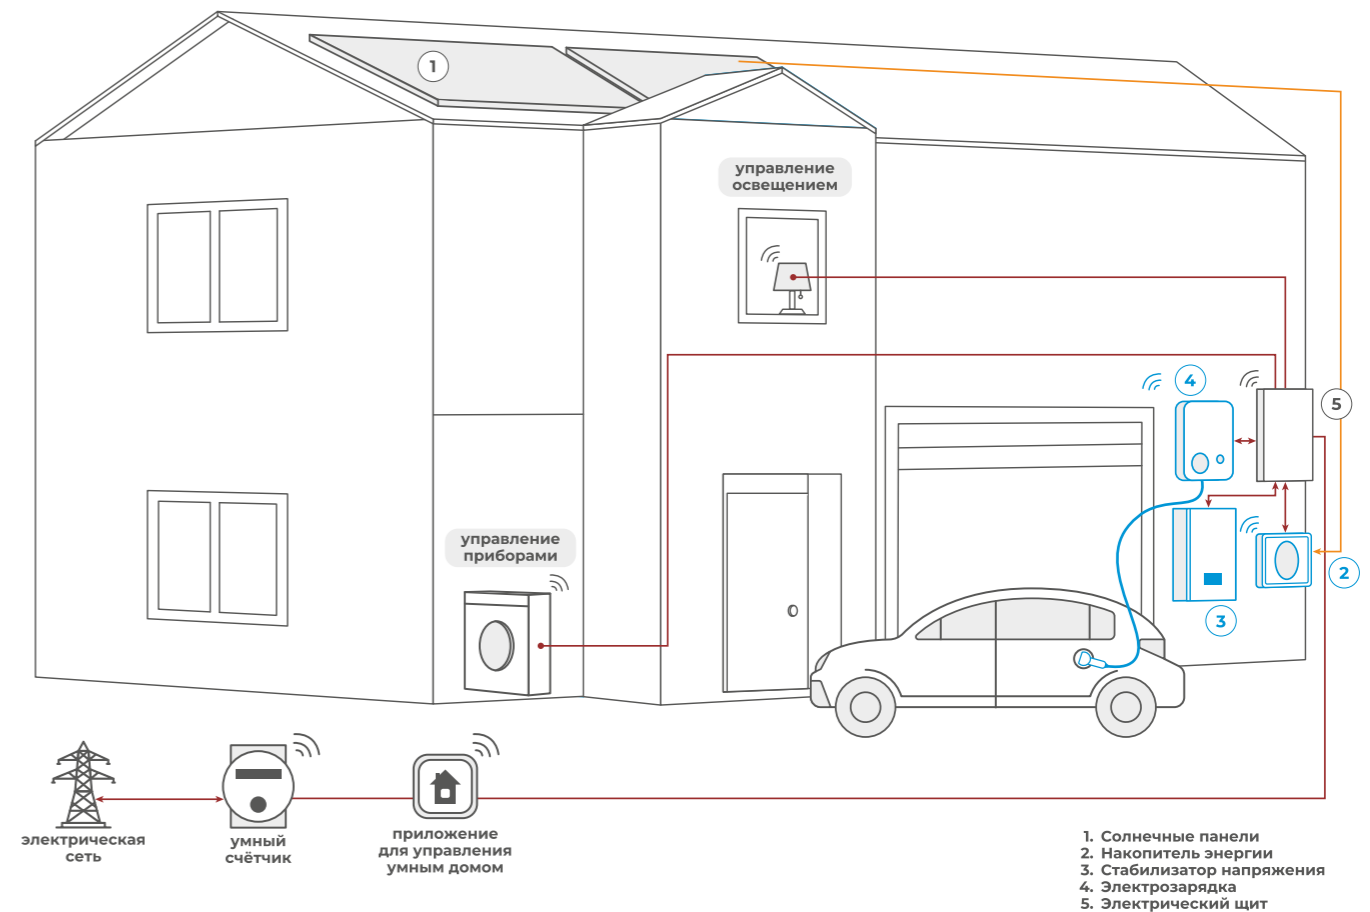

ДЛЯ ЧАСТНОГО ПОЛЬЗОВАНИЯ

ПРОБЛЕМА

Владельцы электромобилей при зарядке дома часто сталкиваются с просадкой напряжения и нехваткой электрической мощности сети.

РЕШЕНИЕ

Зарядные станции SKAT – надежное и технологичное решение, которое стабильно работает как автономно, так и в связке со стабилизаторами напряжения и накопителями энергии.