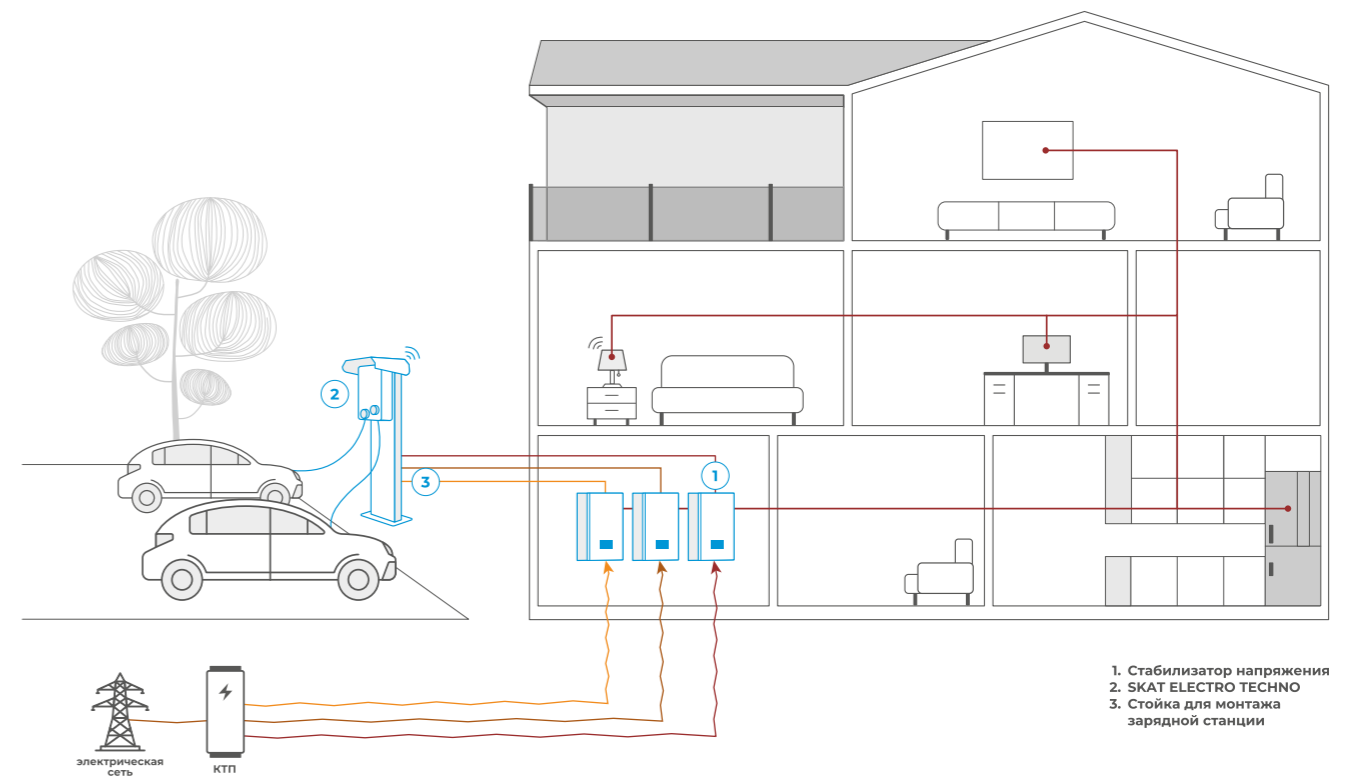

ДЛЯ КОГО

Отели и гостиницы

Рестораны и кафе

Базы отдыха

ПРЕИМУЩЕСТВА

- Дополнительный доход
- Повышение среднего чека
- Положительный имидж